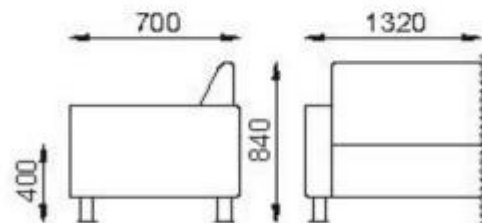

## INFORMAZIONI

- **posti** 2
- **Larghezza in millimetri** 1320.0000
- **Profondità in millimetri** 700.0000
- **Altezza in millimetri** 840.0000

## Divano a due posti sala attesa h776\_82

---

Posti: 2

Larghezza in millimetri: 1320 mm

Profondità in millimetri: 700 mm

Altezza in millimetri: 840 mm