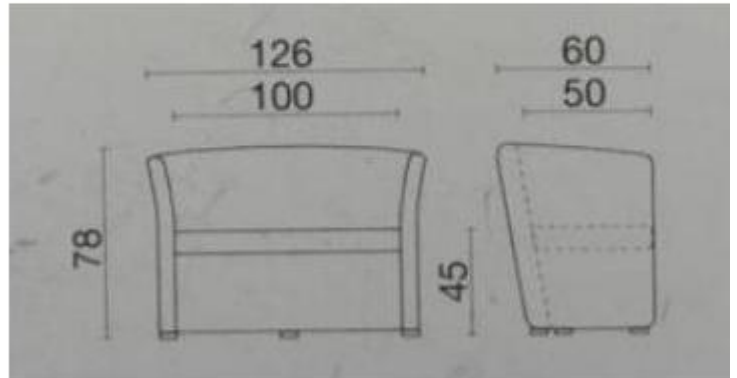

Divano 2 posti imbottito ignifugo 1IM h732_06

Divano 2 posti imbottito e rivestito in similpelle ignifuga. Dimensioni: L. 126 x P. 60 x h. 78 cm. Certificato 1IM.

Arreda al meglio la sala relax del tuo ufficio con il **divano a 2 posti imbottito**, rivestito in **similpelle ignifuga**. La sua **struttura in materiale ligneo misto** lo rende **resistente e solido**. L'**imbottitura** è realizzata in **poliuretano espanso schiumato** ed è rivestito in **similpelle ignifuga certificata 1IM**, disponibile in **più colori**. Alla base, il divano è dotato di **piedini fissi antiscivolo**. La scelta perfetta per donare un tocco di stile al tuo ufficio.

Caratteristiche tecniche:

- Dimensioni: L. 126 x P. 60 x h. 78 cm
- Numero posti: 2
- Materiale struttura: materiale ligneo misto
- Imbottitura in poliuretano espanso schiumato
- Materiale rivestimento: similpelle ignifuga
- Disponibile in più colori
- Certificazione 1IM
- Piedini fissi antiscivolo

**Immagini puramente indicative.*

INFORMAZIONI

- **posti 2**
- **Larghezza in millimetri 1260.000000**
- **Profondità in millimetri 600.000000**
- **Altezza in millimetri 780.000000**

Divano 2 posti imbottito ignifugo 1IM h732_06

HOLITY.COM

HOLITY.COM

Divano 2 posti
imbottito ignifugo 1IM
h732_06

Posti: 2

Larghezza in millimetri: 1260 mm

Profondità in millimetri: 600 mm

Altezza in millimetri: 780 mm

Colori