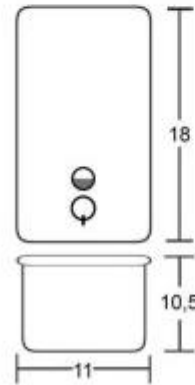

Distributore sapone per bagni hotel 800 ml h957_50

Dispenser inox da 800 ml con ricarica dall'alto e spia livello. Dimensioni: L 11 x P 10,5 x H 18 cm.

Il dispenser di sapone H957_50 è un accessorio indispensabile per ambienti eleganti e ad alto traffico come bagni di hotel, ristoranti, centri congressi, uffici di rappresentanza e strutture ricettive. Realizzato in acciaio inox AISI 304 da 0,8 mm con finitura lucida, unisce estetica raffinata, resistenza alla corrosione e massima igiene, offrendo una soluzione durevole e professionale per la distribuzione di sapone liquido o igienizzanti.

- Capacità: 800 ml
- Peso: 990 g
- Materiale: Acciaio inox AISI 304 spessore 0,8 mm
- Finitura: Lucida

Modello H957_50
Sistema di ricarica: Dall'alto tramite coperchio ribaltabile
Installazione: A parete con 3 tasselli e viti (inclusi)
Spia livello: Finestra trasparente per controllo contenuto
Sistema di erogazione: Pulsante a pressione
Dimensioni: L 11 x P 10,5 x H 18 cm
Pulizia: Solo con acqua o prodotti neutri

*Immagini puramente indicative.

INFORMAZIONI

- **Altezza in millimetri** 180.0000
- **Capacità** 800 ml
- **punti di forza** in acciaio
- **Larghezza in millimetri** 110.0000
- **Profondità in millimetri** 105.0000
- **alimentazione** manuale

Distributore sapone per bagni hotel 800 ml h957_50

Capacità: 800 ml

Alimentazione: manuale

Altezza in millimetri: 180 mm

Larghezza in millimetri: 110 mm

Profondità in millimetri: 105 mm

Punti di forza: in acciaio