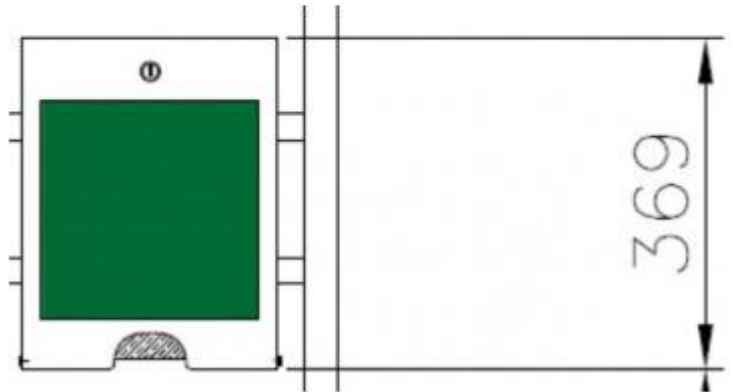

● Altezza in millimetri 369.000000

HOLITY.COM

Distributore sacchetti igienici cani fissaggio a muro h109156