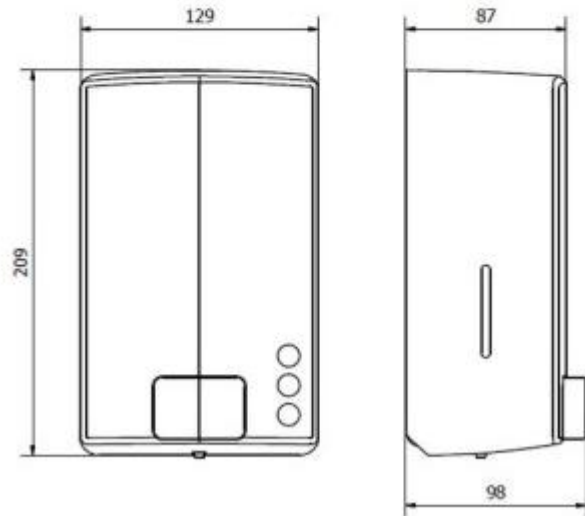

Caratteristiche tecniche:

- Dimensioni: L.12.9 x P.9.8 x h.20.9 cm
- Materiale: ABS
- Capacità: 1000 ml
- Visore di livello
- Serratura di sicurezza a chiave
- Pulsante per erogazione manuale
- Sistema antigoccia
- Fissaggio a parete

INFORMAZIONI

- Altezza in millimetri 209.0000
- Capacità 1000 ml
- punti di forza con pulsante, in plastica, per sapone liquido
- Larghezza in millimetri 129.0000
- Profondità in millimetri 98.0000
- alimentazione manuale

Distributore manuale di sapone h218_196

HOLITY.COM

HOLITY.COM

Distributore manuale di sapone h218_196

Capacità: 1000 ml

Alimentazione: manuale

Altezza in millimetri: 209 mm

Larghezza in millimetri: 129 mm

Profondità in millimetri: 98 mm

Punti di forza:

- con pulsante

- in plastica

- per sapone liquido