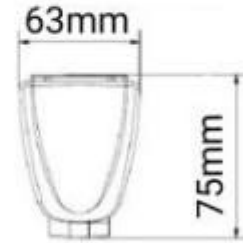

Distributore di sapone h438_275

Distributore di sapone per bagni di strutture pubbliche. Capacità: 0,3 litri.

Dispenser sapone liquido/ gel idroalcolico ideale per bagni pubblici, hotel, alberghi, centri commerciali. Il distributore è realizzato in ABS e dotato di pulsante e valvola antigoccia e visore di livello. Il dispenser è ideale per sapone liquido e gel idroalcolico e presenta funzionamento a pressione manuale.

Caratteristiche Tecniche:

- Materiale: ABS
- Pulsante e valvola antigoccia
- Visore di livello
- Capacità: 0,3 litri
- Sapone liquido/ gel idroalcolico
- Installazione a parete
- Ricaricabile in alto
- Funzionamento a pressione manuale
- Dose per impulso: 0,6 ml
- Dimensioni: L. 6,3 x P. 7,5 x h. 21,5 cm
- Accessori inclusi: 2 viti, 2 tasselli e chiave

INFORMAZIONI

- **Altezza in millimetri** 215.0000
- **Capacità** 0,3 lt
- **punti di forza** per sapone liquido
- **Larghezza in millimetri** 63.0000
- **Profondità in millimetri** 75.0000
- **alimentazione** manuale

Distributore di sapone h438_275

Capacità: 0,3 lt

Alimentazione: manuale

Altezza in millimetri: 215 mm

Larghezza in millimetri: 63 mm

Profondità in millimetri: 75 mm

Punti di forza: per sapone liquido