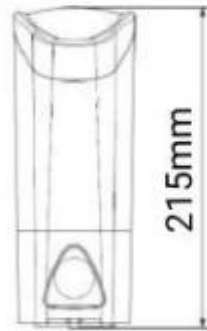

Distributore di sapone h438_275

Distributore di sapone per bagni di strutture pubbliche. Capacità: 0,3 litri.

Dispenser sapone liquido/ gel idroalcolico ideale per bagni pubblici, hotel, alberghi, centri commerciali. Il distributore è realizzato in ABS e dotato di pulsante e valvola antigoccia e visore di livello. Il dispenser è ideale per sapone liquido e gel idroalcolico e presenta funzionamento a pressione manuale.

Caratteristiche Tecniche:

- Materiale: ABS
- Pulsante e valvola antigoccia
- Visore di livello
- Capacità: 0,3 litri
- Sapone liquido/ gel idroalcolico
- Installazione a parete
- Ricaricabile in alto
- Funzionamento a pressione manuale
- Dose per impulso: 0,6 ml
- Dimensioni: L. 6,3 x P. 7,5 x h. 21,5 cm
- Accessori inclusi: 2 viti, 2 tasselli e chiave

INFORMAZIONI

- **Altezza in millimetri** 215.0000
- **Capacità** 0,3 lt
- **punti di forza** per sapone liquido
- **Larghezza in millimetri** 63.0000
- **Profondità in millimetri** 75.0000
- **alimentazione** manuale

Distributore di sapone h438_275

Capacità: 0,3 lt

Alimentazione: manuale

Altezza in millimetri: 215 mm

Larghezza in millimetri: 63 mm

Profondità in millimetri: 75 mm

Punti di forza: per sapone liquido