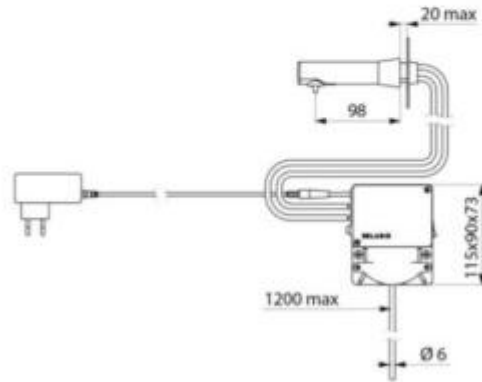

Caratteristiche Tecniche:

- Materiale: acciaio inox 304 satinato
- Pompa dosatrice antispreco
- Alimentazione da rete con trasformatore 230/6 V
- Lunghezza totale del beccuccio: 115 mm
- Fornito con tubo flessibile da 1,20 m per serbatoio remoto
- Garanzia: 10 anni

INFORMAZIONI

- **Altezza in millimetri** 115.0000
- **punti di forza** per sapone in schiuma, per sapone liquido
- **Larghezza in millimetri** 115.0000
- **alimentazione** elettrica

Distributore di sapone automatico h801_06

Alimentazione: elettrica

Altezza in millimetri: 115 mm

Larghezza in millimetri: 115 mm

Profondità in millimetri: mm

Punti di forza:

per sapone in schiuma

per sapone liquido