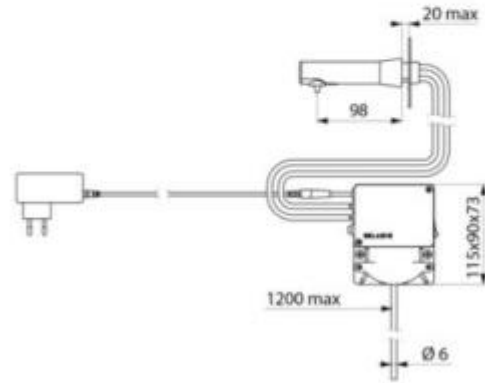

Caratteristiche Tecniche:

- Materiale: acciaio inox 304 nero opaco
- Da parete
- Pompa dosatrice antispreco
- Alimentazione da rete con trasformatore 230/6 V
- Lunghezza totale del beccuccio: 115 mm
- Fornito con tubo flessibile da 1,20 m per serbatoio remoto
- Garantito 10 anni
- Certificato CE

INFORMAZIONI

- **Altezza in millimetri** 115.0000
- **punti di forza** per sapone in schiuma, per sapone liquido
- **Larghezza in millimetri** 115.0000
- **alimentazione** elettrica

Distributore di sapone automatico h801_05

Alimentazione: elettrica

Altezza in millimetri: 115 mm

Larghezza in millimetri: 115 mm

Profondità in millimetri: mm

Punti di forza:

per sapone in schiuma

per sapone liquido