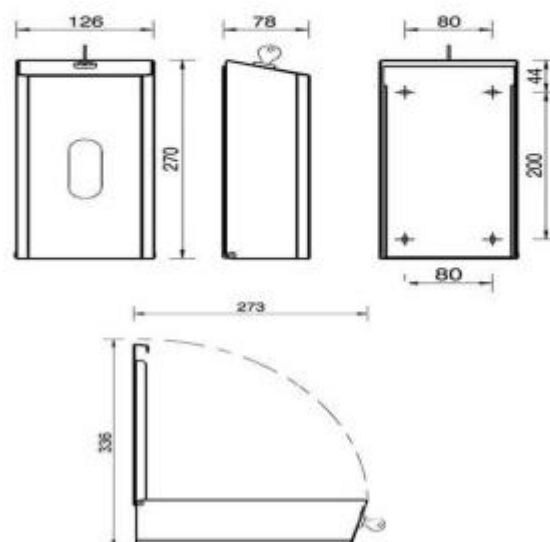

Porta Kleenex da parete h22403

Porta kleenex in acciaio inossidabile dotato di comoda apertura frontale e serratura a chiave di sicurezza. Dimensioni: 125x78x270 mm. Peso 1,5 Kg

Il dispenser porta kleenex è un accessorio versatile che trova diverse collocazioni. Infatti, può essere installato sia nei bagni pubblici di ristoranti, pizzerie, gelaterie che all'interno di ambienti lavorativi, come uffici privati.

Caratteristiche tecniche:

- Materiale: Acciaio inox
- Altezza: 270 mm
- Larghezza: 125 mm
- Profondità: 78 mm
- Fissaggio: a parete
- Apertura ovale frontale
- Serratura a chiave

INFORMAZIONI

- **materiale** metallo
- **Garanzia** 2 anni
- **Altezza in millimetri** 270.0000
- **azionamento** manuale
- **Larghezza in millimetri** 125.0000
- **Profondità in millimetri** 78.0000
- **Tipologia** distributore fazzoletti
- **punti di forza** acciaio, porta kleenex

HOLITY.COM

Porta Kleenex da parete h22403

HOLITY.COM

HOLITY.COM

Porta Kleenex da parete h22403

Materiale: metallo

Garanzia: 2 anni

Altezza in millimetri: 270 mm

Larghezza in millimetri: 125 mm

Profondità in millimetri: 78 mm

Punti di forza: acciaio / porta kleenex