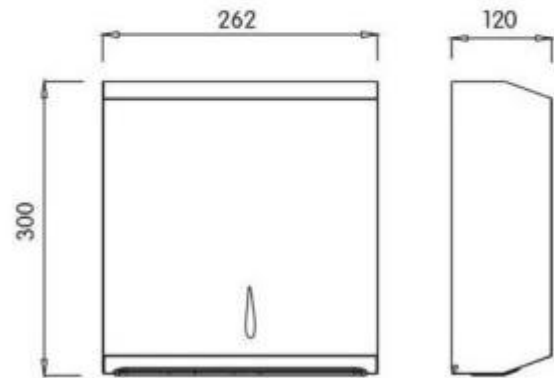

Il prodotto è predisposto per contenere fogli di carta ripiegata nel tipo "C" o "Z" (circa 400/600 usi).

Il visore di livello permetterà di capire quando sarà necessario inserire nuovi fogli di carta al suo interno.

Il distributore si compone di corpo in acciaio e finitura di colore bianco.

Caratteristiche tecniche:

- Dispenser per carta asciugamani
- Capacità: 400/600 usi
- Idoneo per fogli carta tipo "C" o "Z"
- Materiale: acciaio
- Finitura: bianco
- Visore di livello
- Chiusura di sicurezza
- Dimensioni: h.300 x 262 x 120 mm

INFORMAZIONI

- **materiale** metallo
- **Altezza in millimetri** 300.0000
- **Larghezza in millimetri** 262.0000
- **Profondità in millimetri** 120.0000
- **punti di forza** acciaio, Dispenser per carta interfogliata

Distributore carta asciugamani h43848

Materiale: metallo

Altezza in millimetri: 300 mm

Larghezza in millimetri: 262 mm

Profondità in millimetri: 120 mm

Punti di forza:

acciaio

Dispenser per carta interfogliata