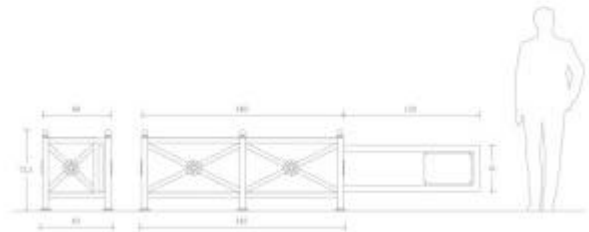

### Caratteristiche tecniche:

- **Dimensioni:** L 185 x P 65 x H 72,5 cm
- **Peso complessivo:** 81 kg
- **Struttura:** Colonnine in tubo quadro 50x50x1,5 mm in acciaio zincato con decoro sferico superiore
- **Traverse e crociere:** Tubo quadro 40x40x1,5 mm con elemento floreale centrale
- **Fioriere:** Vasche interne in acciaio zincato
- **Transenna:** Scorrevole manuale DX, in acciaio zincato con serratura
- **Pannelli:** Lamiera zincata con targhe bianche personalizzabili e fascia rifrangente bianco/rossa
- **Colori scocca esterna e transenna:** Canna fucile
- **Colore vasca fioriera:** RAL 7001 (grigio argento)
- **Finitura:** Verniciatura a polvere termoidurente con doppia polimerizzazione a 180°C
- **Fissaggio:** Predisposizione con tirafondi e tasselli ad espansione
- **Consegna:** In kit di montaggio con viteria in acciaio e istruzioni

## INFORMAZIONI

- **Altezza in millimetri** 725.0000
- **Lunghezza in millimetri** 1850.0000
- **Profondità in millimetri** 650.0000
- **Tipologia** manuale

HOLITY.COM

HOLITY.COM