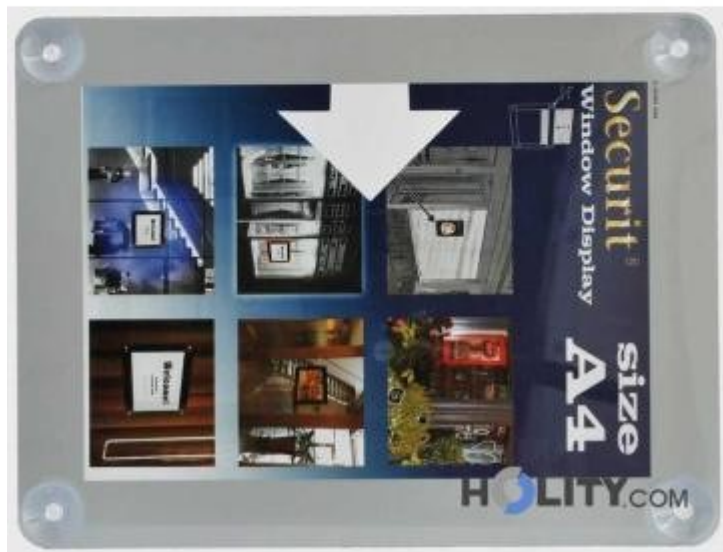

Display informativo a ventose h14806

Bacheca porta avvisi bifacciale a ventose per formato A4. Ideale per vetrine, porte e superfici lisce, permette il cambio rapido del messaggio tramite apertura laterale. Materiale ultra-resistente ai raggi UVA e al calore, disponibile in vari colori.

Il **display informativo a ventose** è la soluzione pratica ed elegante per comunicare con i vostri clienti in modo dinamico. Progettato per ospitare **1 foglio in formato A4**, questo supporto si distingue per la sua incredibile versatilità: grazie alle **4 ventose integrate**, può essere applicato istantaneamente su vetri, finestre o superfici lisce senza l'ausilio di colle o viti. La natura **bifacciale** del display permette di esporre messaggi visibili sia dall'interno che dall'esterno del locale, raddoppiando l'efficacia della vostra comunicazione. L'apertura laterale è studiata per consentire un cambio del foglio rapido e senza sforzo, rendendolo perfetto per esporre orari, menù del giorno o promozioni temporanee. Realizzato con materiali tecnici **resistenti al calore e ai raggi UVA**, garantisce una lunga durata senza scolorimenti o deformazioni.

Caratteristiche tecniche

- **Formato:** 1 foglio A4 (21 x 29,7 cm)
- **Fissaggio:** 4 ventose ad alta tenuta incluse
- **Configurazione:** Bifacciale (messaggio visibile su entrambi i lati)
- **Materiale:** Termoresistente e anti-UVA (non ingiallisce al sole)
- **Inserimento:** Apertura laterale facilitata per cambio rapido avvisi
- **Superfici idonee:** Vetro, plexiglass, metallo lucido e superfici non porose

INFORMAZIONI

- **tipologia** da parete
- **formato** 1 x A4

Display informativo a ventose h14806

Tipologia: da parete
Formato: 1 x A4