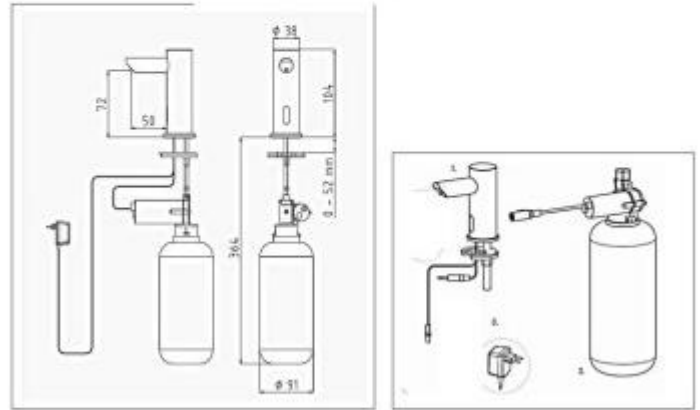

Caratteristiche tecniche:

- Tipologia: da appoggio
- Materiale: ottone cromato e plastica
- Alimentazione: trasformatore 9 V
- Capacità: 1 lt
- Viscosità del sapone: 100÷3800 cPs
- Dose standard: 0,8 cc
- Azionamento: a fotocellula
- Consumo massimo durante il funzionamento: 6 W
- Certificazione TUV di sistema UNI EN ISO 9001

*Immagini puramente indicative.

INFORMAZIONI

- **Capacità** 1 lt
- **punti di forza** automatici, in acciaio, per sapone liquido
- **alimentazione** elettrica

HOLITY.COM

HOLITY.COM

Rubinetto elettronico da lavabo 1 lt h586_29

Capacità: 1 lt

Alimentazione: elettrica

Altezza in millimetri: mm

Larghezza in millimetri: mm

Profondità in millimetri: mm

Punti di forza:

- automatici

- in acciaio