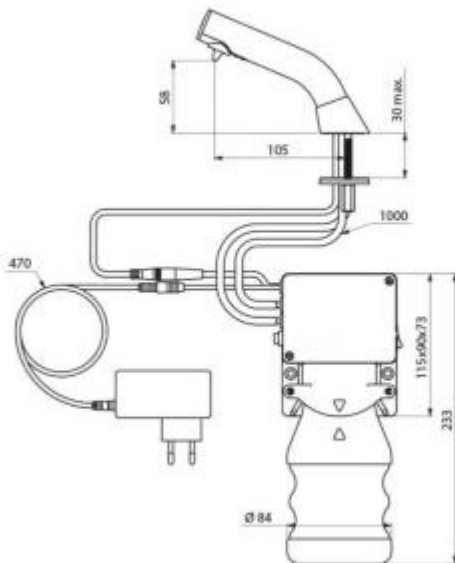

### Caratteristiche Tecniche:

- Materiale: acciaio inox 304 nero
- Pompa dosatrice antispreco
- Vasca estraibile per fissaggio sotto lavabo
- Alimentazione su presa con trasformatore 230/6 V
- Compatibile con gel idroalcolico
- Viene fornito con serbatoio da 0,5 litri
- Garanzia: 10 anni

## INFORMAZIONI

- **Altezza in millimetri** 58.0000
- **punti di forza** per sapone in schiuma, per sapone liquido
- **Larghezza in millimetri** 105.0000
- **alimentazione** elettrica

HOLITY.COM

HOLITY.COM

### Dispenser sapone a muro h801\_07

Alimentazione: elettrica

Altezza in millimetri: 58 mm

Larghezza in millimetri: 105 mm

Profondità in millimetri: mm

Punti di forza:

per sapone in schiuma

per sapone liquido