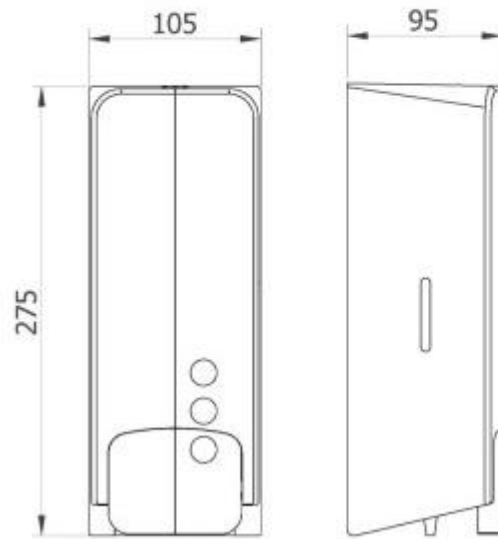

Dispenser manuale di sapone h218_195

Distributore di sapone per bagni con pulsante. Materiale: ABS. Capacità: 1000 ml. Dimensioni: L.10.5 x P.9.5 x h.27.5 cm.

Dispenser sapone perfetto per allestire i bagni ad uso pubblico come quelli di autogrill, aeroporti, scuole, centri commerciali. Costituito da una resistente struttura in ABS, provvista di pulsante per erogazione manuale, blocco di sicurezza e visore di livello. Si caratterizza per la sua versatilità in quanto adatto a contenere tutti i tipi di saponi: liquidi, in schiuma e disinfettanti a base di alcool. Prevede diverse possibilità di dosaggio in modo da adattarlo alle varie esigenze.

Caratteristiche tecniche:

- Dimensioni: L.10.5 x P.9.5 x h.27.5 cm
- Materiale: ABS
- Capacità: 1000 ml
- Opzioni di dosaggio del sapone: posizione 1: 1,5 ml/dose; posizione 2: 1 ml/dose; posizione 3: 0,5 ml/dose
- Visore di livello
- Blocco di sicurezza
- Pulsante per erogazione manuale
- Fissaggio a parete

INFORMAZIONI

- **Altezza in millimetri** 275.0000
- **Capacità** 1000 ml
- **punti di forza** con pulsante, in plastica, per sapone in schiuma, per sapone liquido
- **Larghezza in millimetri** 105.0000
- **Profondità in millimetri** 95.0000
- **alimentazione** manuale

Dispenser manuale di sapone h218_195

HOLITY.COM

HOLITY.COM

Dispenser manuale di sapone h218_195

Capacità: 1000 ml

Alimentazione: manuale

Altezza in millimetri: 275 mm

Larghezza in millimetri: 105 mm