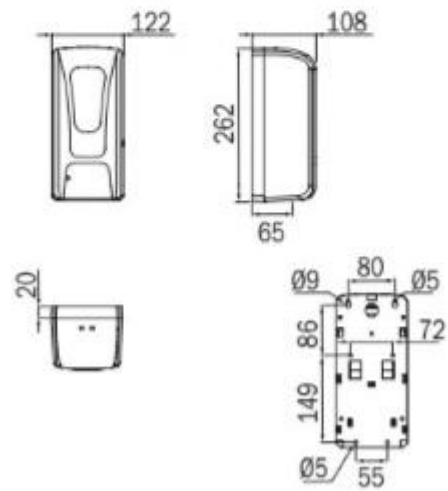

**HOLITY.COM**

Dispenser di sapone elettrico h25931

Dispenser di sapone a parete elettrico. Capacità: 1 litro. Con serratura a chiave.

Dosatore di sapone a parete elettrico per sapone liquido. Il dispenser è adatto per essere inserito all'interno di bar, ristoranti e strutture alberghiere. Il dispenser di colore bianco lucido RAL 9016 può contenere 1 litro di detergente e può essere usato a lungo senza dover essere riempito spesso. Grazie all'utilizzo senza contatto si riduce la diffusione di batteri. Il dispenser presenta un design semplice e comodo e può essere fissato facilmente su qualsiasi tipo di parete.

Caratteristiche Tecniche:

- Colore: bianco lucido RAL 9016
- Capacità: 1 litro
- Dimensioni: L.12,2 x P. 10.58x h.26,2 cm
- Montaggio: a parete
- Alimentazione: elettrico
- Per sapone liquido

INFORMAZIONI

- **Altezza in millimetri** 262.0000
- **Capacità** 1 lt
- **punti di forza** per sapone liquido
- **Larghezza in millimetri** 122.0000
- **Profondità in millimetri** 108.0000
- **alimentazione** elettrica

HOLITY.COM

HOLITY.COM

Dispenser di sapone elettrico h25931

Capacità: 1 lt

Alimentazione: elettrica

Altezza in millimetri: 262 mm

Larghezza in millimetri: 122 mm

Profondità in millimetri: 108 mm