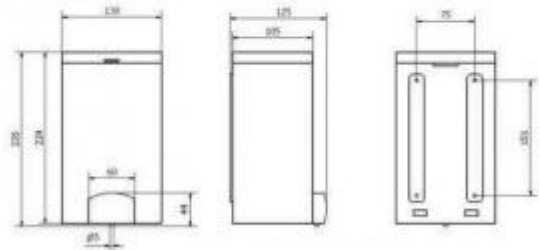

## Dispenser di sapone con pulsante h660\_54

Dispenser sapone coperchio inox, pulsante in ABS grigio.

**Dispenser di sapone** con coperchio in acciaio inox di alta qualità, contenitore **capacità 2 litri**. Con pulsante in **ABS grigio** di alta qualità. Dotato di blocco a chiave, visualizzatore del contenuto. Dispenser di sapone, ampiamente testato, consigliato per la collettività, per essere inseriti in bagni pubblici ad alto traffico. Facile da pulire e mantenere.

### Caratteristiche tecniche:

- Materiale coperchio inox AISI 304
- Capacità: 2 litri
- Pulsante in ABS grigio
- Blocco a chiave
- Dimensioni: L.130xP.125xh.235 mm

\*immagine puramente indicativa

## INFORMAZIONI

- **Altezza in millimetri** 235.0000
- **punti di forza** con pulsante
- **Larghezza in millimetri** 130.0000
- **Profondità in millimetri** 125.0000
- **alimentazione** manuale

### Dispenser di sapone con pulsante h660\_54

Alimentazione: manuale

Altezza in millimetri: 235 mm

Larghezza in millimetri: 130 mm

Profondità in millimetri: 125 mm

Punti di forza: con pulsante