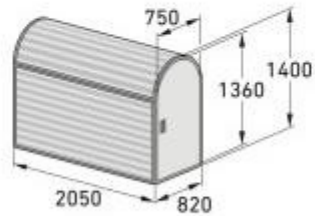

Deposito per biciclette con serratura a cilindro h1023_20

Box per biciclette h1023_20 in acciaio zincato grigio chiaro RAL 7035. Garage modulare monoposto con serratura a cilindro e binario. Peso: 106,20 kg.

Caratteristiche tecniche

- **Unità aggiuntiva:** No
- **Spessore parete esterna:** 0,75 mm
- **Posti bici:** 1
- **Colore:** RAL 7035 - Grigio chiaro
- **Materiale base:** Acciaio (robusta lamiera d'acciaio)
- **Peso:** 106,20 kg
- **Finitura superficiale:** Zincata e verniciata a polvere
- **Larghezza massima pneumatico supportata:** 70 mm
- **Sistema di chiusura:** Serratura a cilindro a leva singola di alta qualità
- **Configurazione d'accesso:** Monolaterale
- **Dotazione interna di stivaggio:** Binario di parcheggio
- **Larghezza esterna complessiva:** 820 mm
- **Altezza esterna complessiva:** 1400 mm
- **Profondità esterna complessiva:** 2050 mm
- **Larghezza interna utile:** 750 mm
- **Altezza interna utile:** 1360 mm

* Immagini puramente indicative

INFORMAZIONI

- **Altezza** 140 cm
- **Profondità** 205 cm
- **Larg.** 82 cm

Deposito per biciclette con serratura a cilindro h1023_20

Deposito per biciclette con serratura a cilindro h1023_20

Altezza: 140 cm

Larg.: 82 cm

Profondita: 205 cm