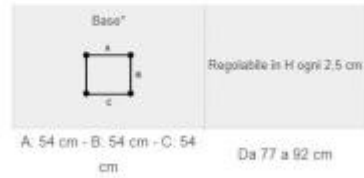

Deambulatore in alluminio smontabile h582_216

Deambulatore in alluminio
smontabile h582_216

Portata: 130 kg