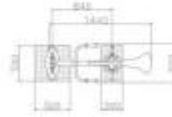

Cyclette per sport outdoor h777_41

Cyclette per palestre outdoor. Dimensioni: L. 1440 x P. 550 x h. 2020 mm. Conforme EN 16630:2015.

Ideale per arredare un parco fitness, la **cyclette per outdoor** presenta una **struttura in acciaio di alta qualità**, sottoposta a sabbiatura ad alta pressione, zincatura e doppia verniciatura a polvere, protezione dalla corrosione. **Verniciata nei colori grigio RAL 7004 e giallo RAL 1018**, è predisposta per l'ancoraggio a terra con fondamenta in calcestruzzo (gli ancoraggi a terra e i bulloni necessari vengono forniti con l'attrezzo). **Conforme EN 16630:2015**, la stazione fitness è ideale per effettuare esercizi muscolari delle gambe, rafforzando le articolazioni del ginocchio e migliorando l'efficienza cardiovascolare e respiratoria.

Caratteristiche tecniche:

- Dimensioni: L. 1440 x P. 550 x h. 2020 mm
- Peso prodotto: 40 kg + pilone 50 kg
- Materiale struttura: acciaio di alta qualità
- Materiale sediolino: HDPE
- Colore: grigio RAL 7004 e giallo RAL 1018
- Altezza dell'utilizzatore: >140 cm
- Peso consentito dell'utilizzatore: 150 kg
- Zona di sicurezza: 444 x 355 cm
- Pilone incluso
- Prodotto realizzato a norma EN 16630:2015

**Immagini puramente indicative.*

**Previo preventivo, è possibile richiedere attrezzo senza pilone.*

INFORMAZIONI

Cyclette per sport outdoor h777_41

HOLITY.COM

HOLITY.COM

Cyclette per sport
outdoor h777_41
