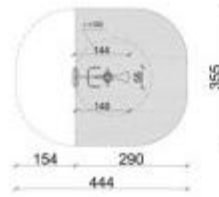

Cyclette per sport outdoor h777_41

Cyclette per palestre outdoor. Dimensioni: L. 1440 x P. 550 x h. 2020 mm. Conforme EN 16630:2015.

Ideale per arredare un parco fitness, la **cyclette per outdoor** presenta una **struttura in acciaio di alta qualità**, sottoposta a sabbiatura ad alta pressione, zincatura e doppia verniciatura a polvere, protezione dalla corrosione. **Verniciata nei colori grigio RAL 7004 e giallo RAL 1018**, è predisposta per l'ancoraggio a terra con fondamenta in calcestruzzo (gli ancoraggi a terra e i bulloni necessari vengono forniti con l'attrezzo). **Conforme EN 16630:2015**, la stazione fitness è ideale per effettuare esercizi muscolari delle gambe, rafforzando le articolazioni del ginocchio e migliorando l'efficienza cardiovascolare e respiratoria.

Caratteristiche tecniche:

- Dimensioni: L. 1440 x P. 550 x h. 2020 mm
- Peso prodotto: 40 kg + pilone 50 kg
- Materiale struttura: acciaio di alta qualità
- Materiale sediolino: HDPE
- Colore: grigio RAL 7004 e giallo RAL 1018
- Altezza dell'utilizzatore: >140 cm
- Peso consentito dell'utilizzatore: 150 kg
- Zona di sicurezza: 444 x 355 cm
- Pilone incluso
- Prodotto realizzato a norma EN 16630:2015

**Immagini puramente indicative.*

**Previo preventivo, è possibile richiedere attrezzo senza pilone.*

INFORMAZIONI

Cyclette per sport outdoor h777_41

HOLITY.COM

HOLITY.COM

Cyclette per sport
outdoor h777_41
