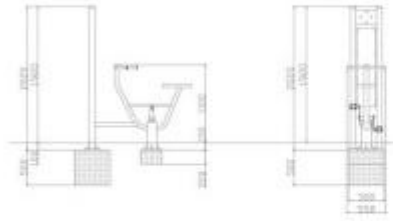

Cyclette per sport outdoor h777_41

Cyclette per palestre outdoor. Dimensioni: L. 1440 x P. 550 x h. 2020 mm. Conforme EN 16630:2015.

Ideale per arredare un parco fitness, la **cyclette per outdoor** presenta una **struttura in acciaio di alta qualità**, sottoposta a sabbiatura ad alta pressione, zincatura e doppia verniciatura a polvere, protezione dalla corrosione. **Verniciata nei colori grigio RAL 7004 e giallo RAL 1018**, è predisposta per l'ancoraggio a terra con fondamenta in calcestruzzo (gli ancoraggi a terra e i bulloni necessari vengono forniti con l'attrezzo). **Conforme EN 16630:2015**, la stazione fitness è ideale per effettuare esercizi muscolari delle gambe, rafforzando le articolazioni del ginocchio e migliorando l'efficienza cardiovascolare e respiratoria.

Caratteristiche tecniche:

- Dimensioni: L. 1440 x P. 550 x h. 2020 mm
- Peso prodotto: 40 kg + pilone 50 kg
- Materiale struttura: acciaio di alta qualità
- Materiale sediolino: HDPE
- Colore: grigio RAL 7004 e giallo RAL 1018
- Altezza dell'utilizzatore: >140 cm
- Peso consentito dell'utilizzatore: 150 kg
- Zona di sicurezza: 444 x 355 cm
- Pilone incluso
- Prodotto realizzato a norma EN 16630:2015

**Immagini puramente indicative.*

**Previo preventivo, è possibile richiedere attrezzo senza pilone.*

INFORMAZIONI

Cyclette per sport outdoor h777_41

HOLITY.COM

HOLITY.COM

Cyclette per sport
outdoor h777_41
