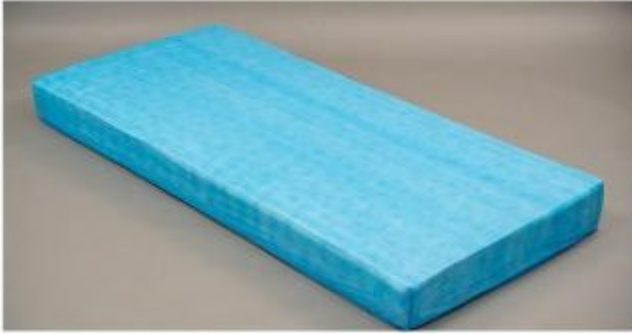

Coprimaterasso monouso per
hotel h839_01

Materiale: cpe