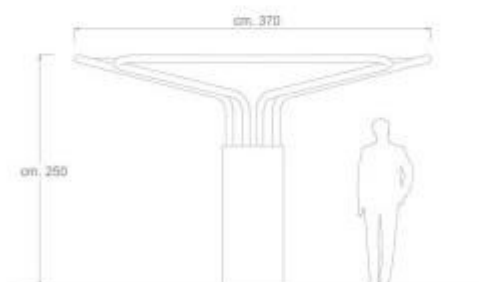

Copertura per esterni di scuole h140_572

Materiale: Metallo

Tipologia: Gazebo

Altezza in millimetri: 2500 mm