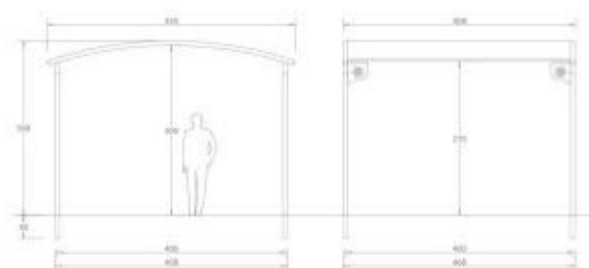

La **copertura da esterno h140_570** è un'aula all'aperto progettata per trasformare i giardini scolastici in spazi didattici funzionali e protetti. La struttura risolve la necessità di creare zone d'ombra permanenti, permettendo lo svolgimento di lezioni outdoor in totale sicurezza. Realizzata con **montanti verticali e arcate in acciaio zincato**, la copertura si distingue per le sagome decorative poste sui quattro lati, rifinite con intagli stilizzati eseguiti tramite **tecnologia laser**. Il sistema offre un'elevata personalizzazione estetica: mentre la struttura portante è disponibile in diverse colorazioni, le sagome decorative possono essere realizzate in tonalità vivaci come **Giallo Zinco, Rosso Traffico, Blu Luce o Verde Maggio**. L'intero manufatto segue un rigoroso processo di finitura con polimerizzazione in forno a 180°C, garantendo una resistenza superiore agli agenti atmosferici e una lunga durata nel tempo.

Caratteristiche tecniche

- **Materiale struttura:** Acciaio zincato (montanti e arcate Ø 76x2 mm)
- **Traverse superiori:** Tubo tondo in acciaio zincato Ø 60x2 mm
- **Sagome decorative:** Lamiera zincata con intagli laser sui 4 lati
- **Colori decori:** Giallo zinco RAL 1018, Rosso traffico RAL 3020, Blu luce RAL 5012, Verde maggio RAL 6017
- **Struttura:** disponibile in diverse colorazioni
- **Copertura:** Telo ombreggiante ad alta resistenza
- **Peso complessivo:** 185 kg
- **Trattamento:** Sabbiatura, fondo anticorrosivo e verniciatura a polveri termoindurenti
- **Fissaggio:** Mediante cementazione delle staffe su fondazione
- **Certificazioni:** ISO 9001:2015, UNI EN ISO 3834-3:2021, Marcatura CE (EN 1090-1)

* Immagini puramente indicative

INFORMAZIONI

- **Altezza in millimetri** 3080.000000
- **Materiale** Metallo
- **Tipologia** Gazebo

Copertura da esterno per scuole h140_570

Materiale: Metallo

Tipologia: Gazebo

Altezza in millimetri: 3080 mm