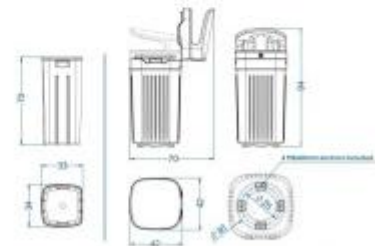

HOLITY.COM