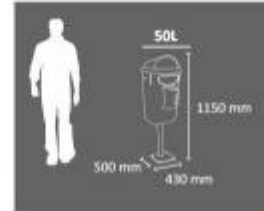

HOLITY.COM