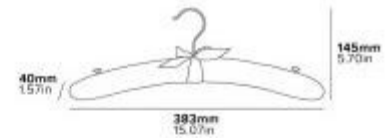

Confezione da 100 grucce per camera hotel in raso h164_117

Confezione da 100
grucce per camera
hotel in raso
h164_117

Tipologia: a spalla