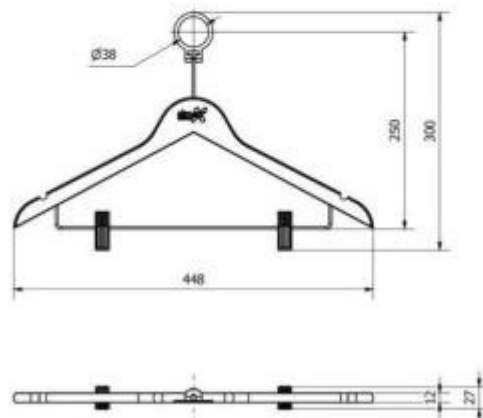

**Confezione da 100
grucce con anello
antifurto per hotel
h43842**

Materiale: legno
Tipologia: a morsetto
Etichetta: pronta_consegna