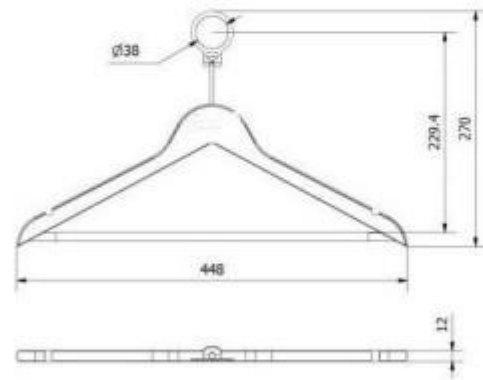

Confezione da 100 grucce antifurto per hotel h438_187

**Confezione da 100
grucce antifurto per
hotel h438_187**

Materiale: legno
Tipologia: a spalla