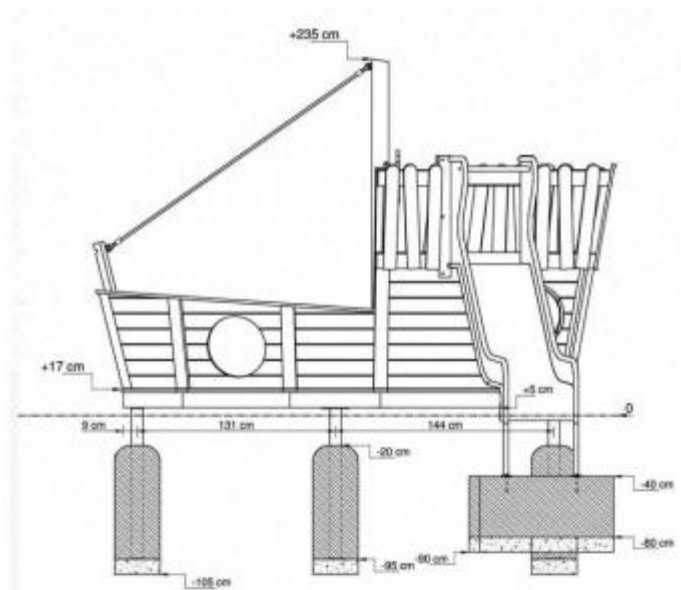

HOLITY.COM