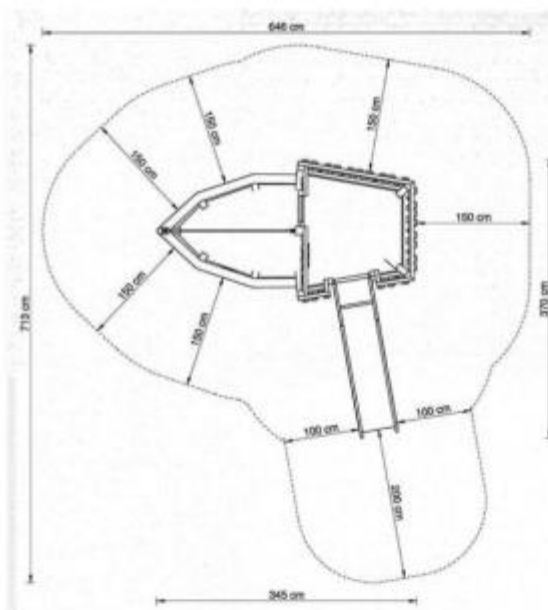

HOLITY.COM