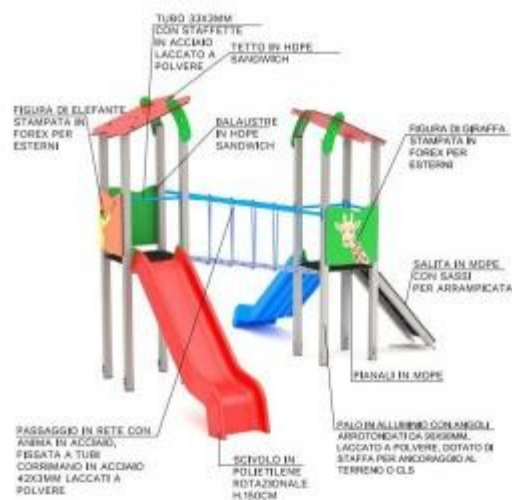

Il complesso è realizzato dalla presenza di **due torri**, con **pianali** posti a due altezze diverse (h 120 cm e h 150 cm), collegate fra loro da un **passaggio in corda**. La struttura è realizzata con **pali in alluminio 90x90 mm**, i cui angoli risultano arrotondati (r. 10 mm). È dotata di **tetto e balaustre** in HDPE sandwich (sp. 15 mm) e pianali in MDPE con superficie gofrata, per assicurare un'alta resistenza allo scivolamento. La torre è fornita di una **pedana da arrampicata** in MDPE con sassi in polietilene, e **due scivoli** dritti in polietilene rotazionale (h 120 cm e h 150 cm).

## Composizione gioco per parchi h575\_85

HOLITY.COM

HOLITY.COM

ALTEZZA DI CADUTA MAX.  
(MAX FALL HEIGHT) 150 cm

ETA' DI UTILIZZO (AGE)  
3 - 12 ANNI

NUMERO MASSIMO UTILIZZATORI  
(MAXIMUM NUMBER OF USERS) 3+

INGOMBRO MASSIMO (OVERALL DIMENSION)  
455 cm X 504 cm X 337 cm H.

AREA DI SICUREZZA (SECURITY AREA)  
739 cm x 904 cm

SUPERFICIE ANTITRAUMA  
(RECOMMENDED SAFETY SURFACING AREA) 47,5 MQ

TUTTI GLI ELEMENTI DI FISSAGGIO, VITI, DADI, RONDELLE ECC., SONO IN ACCIAIO ZINCATO E PROTETTI DA GHIERE E TAPPI IN POLIETILENE

## Composizione gioco per parchi h575\_85

Materiale struttura: metallo