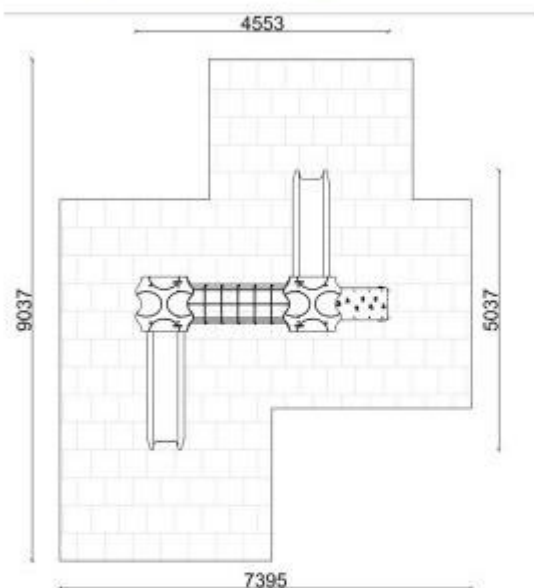

Composizione gioco per parchi h575_85

HOLITY.COM

HOLITY.COM

ALTEZZA DI CADUTA MAX.
(MAX FALL HEIGHT) 150 cm

ETA' DI UTILIZZO (AGE)
3 - 12 ANNI

NUMERO MASSIMO UTILIZZATORI
(MAXIMUM NUMBER OF USERS) 3+

INGOMBRO MASSIMO (OVERALL DIMENSION)
455 cm X 504 cm X 337 cm H.

AREA DI SICUREZZA (SECURITY AREA)
739 cm x 904 cm

SUPERFICIE ANTITRAUMA
(RECOMMENDED SAFETY SURFACING AREA) 47,5 MQ