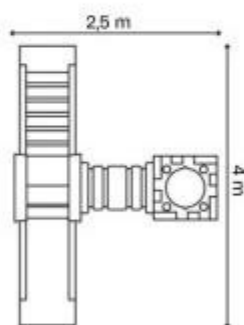

Composizione gioco con scivolo per bambini h735_21

Composizione gioco con scivolo per bambini h735_21