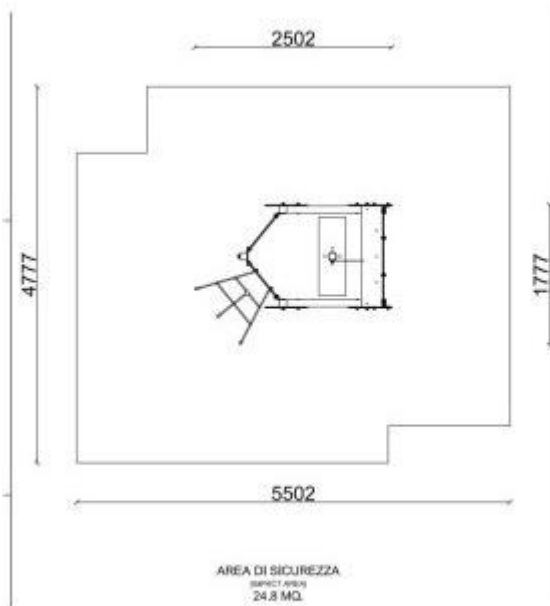

Composizione gioco con rete di risalita h575_93

Playground a forma di barca in alluminio e HDPE per bambini 2-6 anni. Struttura 250x177 cm progettata per stimolare l'interazione e il gioco simbolico.

La **composizione multi-gioco a forma di barchetta** rappresenta una soluzione ludica ideale per parchi giochi pubblici e privati, specificamente progettata per favorire l'interazione tra i bambini più piccoli. Grazie al design che richiama un'imbarcazione, la struttura stimola la fantasia e il gioco simbolico, trasformando l'area gioco in un contesto d'avventura collettiva. La scelta dei materiali è orientata alla **massima durabilità e sicurezza**: l'impiego di alluminio e polietilene ad alta densità garantisce una resistenza superiore agli agenti atmosferici e all'usura meccanica.

Caratteristiche tecniche

- **Struttura portante:** Pali in alluminio con sezione 90x90 mm e angoli arrotondati (raggio 10 mm) per prevenire traumi.
- **Componenti metallici:** Tubi in acciaio laccato a polvere per un'elevata protezione dalla corrosione.
- **Pannellature e arredi:** Pannelli, tavoli e panchine realizzati in HDPE sandwich con spessore 15 mm, materiale atossico e resistente ai raggi UV.
- **Sistemi di risalita:** Reti realizzate in funi ad alta resistenza.
- **Dettagli estetici:** Bandiera decorativa in Forex.
- **Dimensioni ingombro:** 250 x 177 x h 162 cm.
- **Area di sicurezza:** 550 x 477 cm.
- **Altezza di caduta massima:** 60 cm.
- **Superficie antitrauma necessaria:** 24,8 mq.
- **Età consigliata:** Da 2 a 6 anni.
- **Capacità:** Idoneo per 3 o più utilizzatori simultanei.
- **Note cromatiche:** I colori dei componenti possono variare in base alla disponibilità.

Immagine puramente indicativa

INFORMAZIONI

- **Materiale struttura** metallo

Composizione gioco con rete di risalita h575_93

Composizione gioco con rete di risalita h575_93

Materiale struttura: metallo