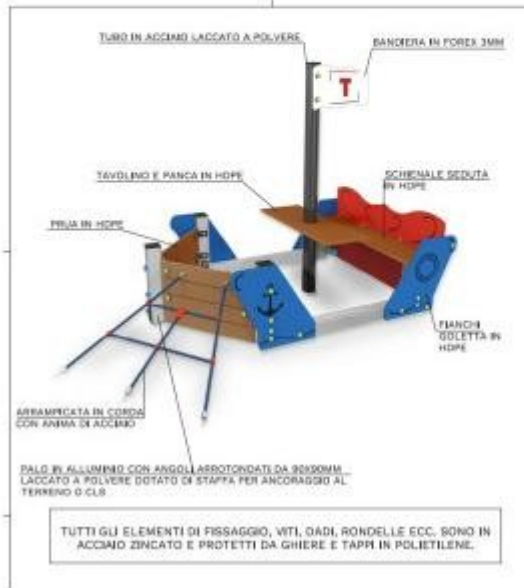

Composizione gioco con rete di risalita h575_93

Playground a forma di barca in alluminio e HDPE per bambini 2-6 anni. Struttura 250x177 cm progettata per stimolare l'interazione e il gioco simbolico.

La **composizione multi-gioco a forma di barchetta** rappresenta una soluzione ludica ideale per parchi giochi pubblici e privati, specificamente progettata per favorire l'interazione tra i bambini più piccoli. Grazie al design che richiama un'imbarcazione, la struttura stimola la fantasia e il gioco simbolico, trasformando l'area gioco in un contesto d'avventura collettiva. La scelta dei materiali è orientata alla **massima durabilità e sicurezza**: l'impiego di alluminio e polietilene ad alta densità garantisce una resistenza superiore agli agenti atmosferici e all'usura meccanica.

Caratteristiche tecniche

- **Struttura portante:** Pali in alluminio con sezione 90x90 mm e angoli arrotondati (raggio 10 mm) per prevenire traumi.
- **Componenti metallici:** Tubi in acciaio laccato a polvere per un'elevata protezione dalla corrosione.
- **Pannellature e arredi:** Pannelli, tavoli e panchine realizzati in HDPE sandwich con spessore 15 mm, materiale atossico e resistente ai raggi UV.
- **Sistemi di risalita:** Reti realizzate in funi ad alta resistenza.
- **Dettagli estetici:** Bandiera decorativa in Forex.
- **Dimensioni ingombro:** 250 x 177 x h 162 cm.
- **Area di sicurezza:** 550 x 477 cm.
- **Altezza di caduta massima:** 60 cm.
- **Superficie antitrauma necessaria:** 24,8 mq.
- **Età consigliata:** Da 2 a 6 anni.
- **Capacità:** Idoneo per 3 o più utilizzatori simultanei.
- **Note cromatiche:** I colori dei componenti possono variare in base alla disponibilità.

Immagine puramente indicativa

INFORMAZIONI

- **Materiale struttura** metallo

Composizione gioco con rete di risalita h575_93

Composizione gioco con rete di risalita h575_93

Materiale struttura: metallo