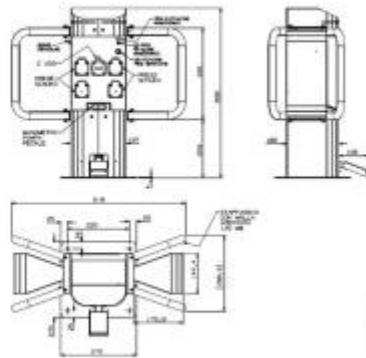

### Caratteristiche tecniche:

- Colonnina per supporto ricarica elettrica e pneumatica E-bike
- N. posti: 4
- Dimensioni: L. 270 x P. 618 x h. 606 mm
- Struttura in lamiera ferro
- Base in lamiera zincata
- N. 4 fori Ø12mm per fissaggio a terra
- N. 4 supporti E-bike in tubolari tondi in ferro verniciato
- N. 1 pompa a pedale speciale con attacco bi-valvolare (Presta-Schrader)
- N. 1 manometro
- N. 2 prese Schuco IP54
- N. 2 prese Schuco Multifunzione IP54
- N. 2 prese Usb IP54
- N. 1 sfera per riattivazione magnetotermico
- N. 1 Led Rosso/Verde intervento-magnetotermico/presenza linea

## Colonnina supporto ricarica e pneumatica 4 E-bike h903\_04

HOLITY.COM

HOLITY.COM

HOLITY.COM

HOLITY.COM

HOLITY.COM

## Colonnina supporto ricarica e pneumatica 4 E-bike h903\_04

---