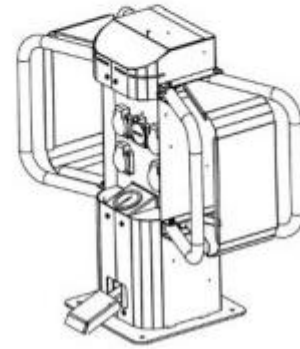

HOLITY.COM