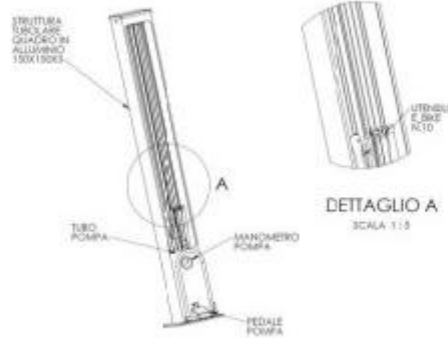

## Colonnina riparazione E-bike h903\_03

Colonnina riparazione E-bike in alluminio. Base in lamiera zincata. Dimensioni: L. 240 x P. 240 x h. 1498 mm

Progettata per consentire ai ciclisti o agli utilizzatori di E-bike di riparare la propria bici in maniera totalmente autonoma lungo la

strada, la **colonnina riparazione E-bike** presenta una **struttura portante in alluminio** con **base in lamiera zincata** e n. **4 fori di diametro 12 mm per il fissaggio al suolo**. La colonnina dispone di n. **5 cavi in acciaio armonico rivestiti in materiale plastico** e dei seguenti 10 utensili: **chiave inglese; giravite piano; giravite a croce; kit chiavi a brugola; chiave esagonale aperta CH 15; chiave esagonale aperta CH 13; 2 leva-gomma; chiave ad angolo TORX T25; chiave ad angolo TORX T40**. Gli utensili sono applicati a coppie di due all'estremità dei 5 cavi. Inoltre è munita di **1 pompa a pedale; 1 manometro; 1 tubo di connessione pompa e-bike bi-valvola (Presta – Schrader)**. Previa preventivo, è possibile scegliere il la colorazione RAL di verniciatura.

#### **Caratteristiche tecniche:**

- Colonnina per riparazione bici elettriche
- Dimensioni: L. 240 x P. 240 x h. 1498 mm
- Struttura in alluminio 150 x 150 x sp.3mm
- Base in lamiera zincata
- N.4 fori Ø12mm per fissaggio a terra

## Colonnina riparazione E-bike h903\_03

HOLITY.COM

HOLITY.COM

HOLITY.COM

HOLITY.COM

HOLITY.COM