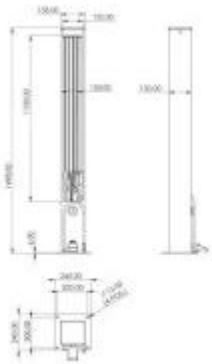

## Colonnina riparazione E-bike h903\_03

Colonnina riparazione E-bike in alluminio. Base in lamiera zincata. Dimensioni: L. 240 x P. 240 x h. 1498 mm

Progettata per consentire ai ciclisti o agli utilizzatori di E-bike di riparare la propria bici in maniera totalmente autonoma lungo la

#### **Caratteristiche tecniche:**

- Colonnina per riparazione bici elettriche
- Dimensioni: L. 240 x P. 240 x h. 1498 mm
- Struttura in alluminio 150 x 150 x sp.3mm
- Base in lamiera zincata
- N.4 fori Ø12mm per fissaggio a terra

#### **Utensili:**

- Chiave inglese (CH max 22 mm)
- Giravite piano 0.8x4x100
- Giravite a croce PH2x100
- Kit chiavi a brugola (esag. 2.5-10mm)
- Chiave esagonale aperta CH 15
- Chiave esagonale aperta CH 13
- Leva-gomma
- Leva-gomma
- Chiave ad angolo TORX T25
- Chiave ad angolo TORX T40
- N.5 cavi in acciaio armonico rivestiti in materiale plastico
- N.1 pompa a pedale
- N.1 manometro
- N.1 tubo di connessione pompa e-bike bi-valvola (Presta – Schrader)
- Lunghezza estrazione utensile circa 1800 mm

## Colonnina riparazione E-bike h903\_03

HOLITY.COM

HOLITY.COM

HOLITY.COM

HOLITY.COM

HOLITY.COM