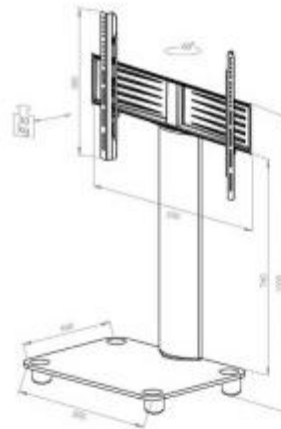

Colonna porta TV da pavimento, supporto TV orientabile per hotel, porta TV con rotelle e vetro temperato, supporto TV 22 37 pollici VESA, piantana TV con passacavi integrato.

*Immagini puramente indicative.

INFORMAZIONI

- **Dimensioni schermo** 22 - 37 pollici
- **Carico massimo** 30 kg
- **Regolazione altezza** no
- **Ruote** si
- **Ripiani** no
- **Tipologia** girevole
- **VESA compatibile** 200x100, 200x200, 300x200, 300x300, 400x300, 400x200

HOLITY.COM

HOLITY.COM

HOLITY.COM

HOLITY.COM

Colonna porta tv per hotel h255_10

Dimensioni schermo: 22 - 37 pollici

Carico massimo: 30 kg

Regolazione altezza: no