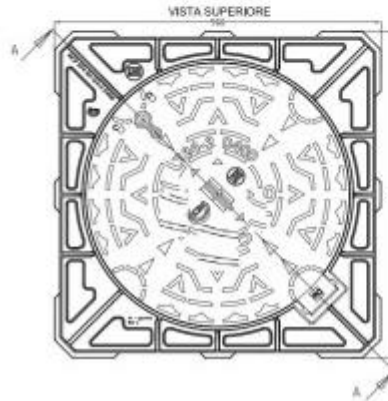

Caratteristiche tecniche:

- materiale: Ghisa
- Dimensioni esterne: 900x900 mm
- Luce netta: Ø 700
- Altezza: 100 mm
- Peso: 80 kg
- Telaio quadrato
- Coperchio tondo
- Cerniera: 110° max Cerniera 90° block
- Chiave
- Guarnizioni

INFORMAZIONI

- **Materiale** Ghisa
- **Dimensioni** 900 x 900 mm

HOLITY.COM

HOLITY.COM

Chiusino in ghisa 90x90 cm h638_25

Materiale_chiusini: ghisa

Dimensioni_chiusini: 900 x 900 mm