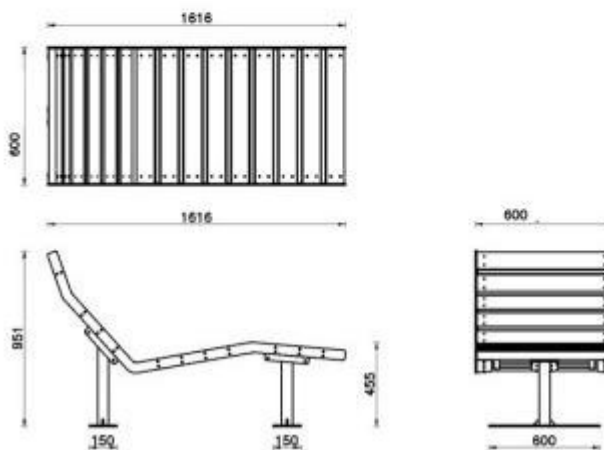

DATI TECNICI

Chaise Longue per giardini pubblici h109_294

Materiale_seduta: Legno
Colore: antracite