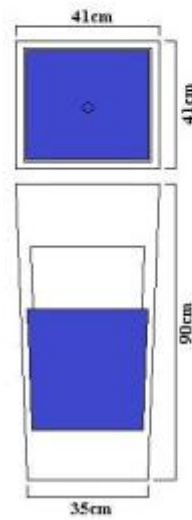

HOLITY.COM

Cestone in cemento con posacenere per arredo urbano h31929

Fissaggio: da terra
Punti di forza: con posacenere