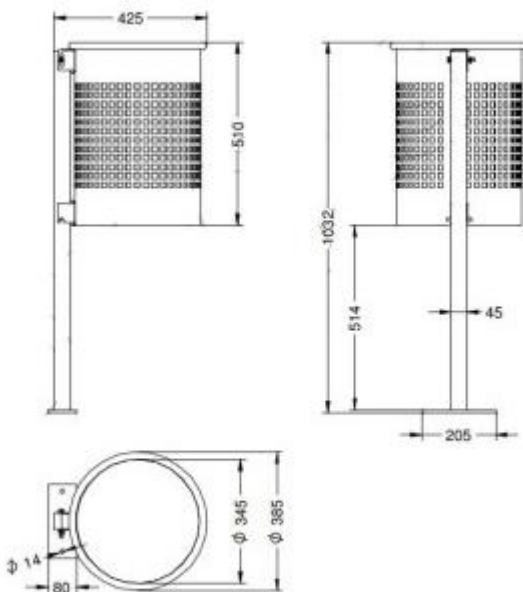

Il cestino è realizzato in lamiera d'acciaio zincata, forata e verniciata.

Caratteristiche tecniche:

- Portarifiuti
- Capacità: 60 lt
- Pieghevole
- Materiale: acciaio zincato e verniciato
- Dimensioni: h1032 x 345 x 425 mm

INFORMAZIONI

- **Capacità** 60 lt
- **fissaggio** su palo

Cestino portarifiuti per arredo urbano h465_16

HOLITY.COM

HOLITY.COM

Cestino portarifiuti per arredo urbano h465_16

Capacità: 60 lt
Coperchio: no
Fissaggio: su palo