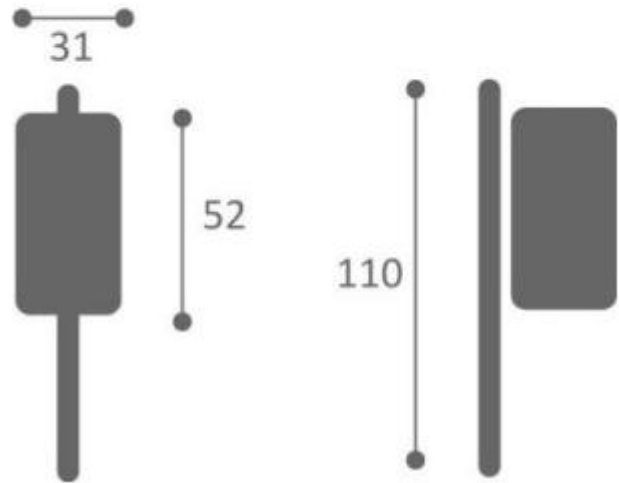

Cestino porta rifiuti di design per arredo urbano h35007

Cestino porta rifiuti di design per arredo urbano h35007

Capacita: 35 lt
Coperchio: no
Fissaggio: su palo