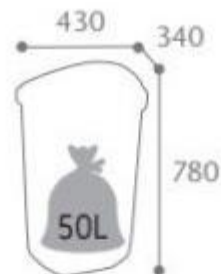

### Optionale Palo:

- Materiale palo: Acciaio in polvere anti-UV
- Colore: grigio manganese
- Da interrare
- dimensioni palo: altezza totale del palo 1300 ( di cui 400 da interrare) diametro 50 mm

## Cestino porta rifiuti da esterno in plastica h86\_82

HOLITY.COM

HOLITY.COM

HOLITY.COM

HOLITY.COM

### Cestino porta rifiuti da esterno in plastica h86\_82

Capacità: 50 lt

Coperchio:

Fissaggio: a parete