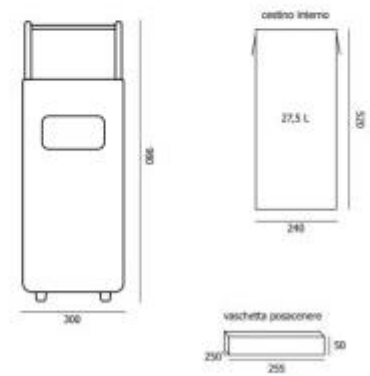

HOLITY.COM