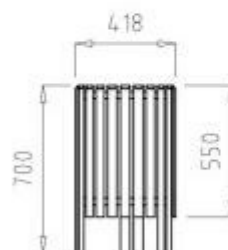

Cestino per rifiuti per spazi pubblici in legno h763_40

Cestino circolare da 40L in legno composito e acciaio zincato. Design funzionale per il decoro urbano e la pulizia degli spazi pubblici.

Il **cestino per rifiuti h763_40** è una soluzione progettata per il mantenimento del decoro urbano in contesti pubblici e aree verdi. Grazie alla combinazione tra **legno composito** e **lamiera d'acciaio zincata**, il prodotto risponde alla necessità operativa di gestire lo smaltimento dei rifiuti quotidiani garantendo una lunga durata nel tempo. Pensato per amministrazioni comunali, parchi e strutture ricettive, risolve il problema del degrado ambientale offrendo un punto di raccolta ordinato e resistente agli agenti atmosferici, integrandosi armoniosamente nel paesaggio grazie alla finitura naturale del legno.

Caratteristiche tecniche

- **Forma:** Circolare
- **Capacità:** 40 Litri
- **Materiali:** Legno composito e lamiera d'acciaio zincata
- **Diametro:** 36,2 cm
- **Altezza:** 70 cm

Optional

- **Contenitore:** interno zincato estraibile

* Immagini puramente indicative

INFORMAZIONI

- tipologia cestini legno fisso

Cestino per rifiuti per spazi pubblici in legno h763_40

Cestino per rifiuti per spazi pubblici in legno h763_40

Tipologia cestini legno: fisso