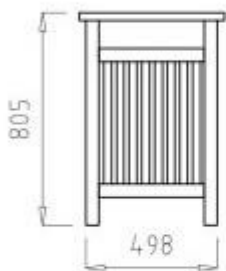

Cestino per rifiuti esterni in legno h763_39

Tipologia cestini legno: fisso
Punti di forza: con coperchio