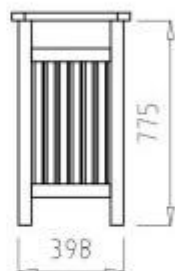

Cestino per rifiuti esterni in legno h763_39

Tipologia cestini legno: fisso
Punti di forza: con coperchio