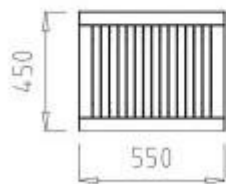

Cestino per rifiuti esterni in legno h763_39

Tipologia cestini legno: fisso
Punti di forza: con coperchio