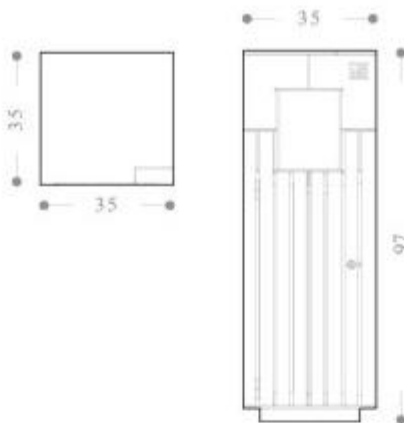

Cestino per rifiuti da esterno in legno h140_544

Cestino per arredo urbano in acciaio zincato e legno Okumè, capacità 38L, con posacenere integrato e chiusura di sicurezza per spazi pubblici.

Il cestino per rifiuti da esterno **h140_544** è una soluzione tecnica avanzata progettata per la gestione dei rifiuti in contesti urbani ad alta frequentazione. La struttura integra la solidità meccanica dell'**acciaio zincato** con la naturale resistenza del **legno Okumè**, offrendo un prodotto capace di resistere a sollecitazioni meccaniche e agenti atmosferici senza compromettere l'estetica di parchi, piazze e giardini.

Caratteristiche tecniche

- **Capacità volumetrica:** contenitore interno da circa 38 litri.
- **Struttura portante:** supporti in lamiera zincata con spessore 6 mm, lavorati tramite tecnologia taglio laser.
- **Rivestimento:** pannellatura superiore in lamiera da 1,5 mm e doghe inferiori in legno Okumè (dimensioni 35x15 mm).
- **Accesso rifiuti:** bocche di introduzione distribuite su tutti i quattro lati per un utilizzo multidirezionale.
- **Sistema di apertura:** anta frontale con serratura di sicurezza per prevenire aperture non autorizzate.
- **Contenitore interno:** estraibile, realizzato in lamiera zincata e dotato di maniglie laterali ergonomiche.
- **Accessori integrati:** posacenere superiore estraibile con fori di spegnimento dedicati.
- **Finiture RAL:** struttura in RAL 7016 (antracite), pannelli in RAL 7038 (agata) e posacenere in RAL 7005 (topo).
- **Trattamento anticorrosivo:** ciclo certificato comprendente sabbatura, fondo epossidico e polimerizzazione in forno a 180°C.
- **Dimensioni e massa:** peso complessivo di 35 kg, dotato di zoccolatura forata per il fissaggio stabile a terra.

Immagine puramente indicativa

INFORMAZIONI

- **Tipologia** da terra
- **tipologia cestini legno** fisso

HOLITY.COM

HOLITY.COM

HOLITY.COM

HOLITY.COM

Cestino per rifiuti da esterno in legno h140_544