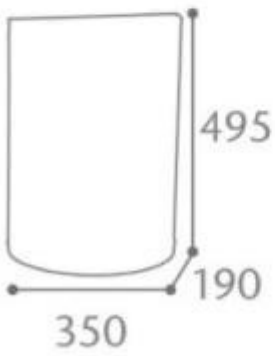

Cestino per bagno pubblico h86_223

Cestino da bagno a parete con capacità 20 litri. Con maniglia frontale.

Pattumiera a muro dal design minimale, pulito e resistente. Il cestino è realizzato in acciaio in polvere e presenta una **maniglia frontale**. Questa pattumiera è perfetta per bagni di hotel, scuole, ospedali. Facile da svuotare e **Made in France**.

Caratteristiche Tecniche:

- Capacità: 20 litri
- Dimensioni: L. 35 x P. 19 x h. 49.5 cm
- Materiale: acciaio in polvere
- Con maniglia frontale
- Facile da svuotare
- Materiale riciclabile
- **Made in France**
- **Disponibile in diverse colorazioni**

INFORMAZIONI

- **materiale** metallo
- **punti di forza** fissaggio al muro
- **Altezza** 49,5 cm
- **Larg.** 35 cm
- **Profondità** 19 cm
- **Capacità** 20 lt

HOLITY.COM

HOLITY.COM

HOLITY.COM

HOLITY.COM

HOLITY.COM