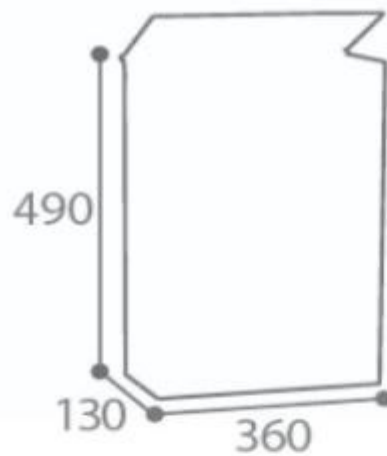

La struttura della pattumiera è realizzata in acciaio inossidabile 430 satinato, resistente alla corrosione.

Cestino murale con capacità 20 litri, facile da installare e coperchio con cuscinetto in plastica.

Caratteristiche Tecniche:

- Materiale: acciaio inossidabile 430 satinato
- Fissaggio: murale
- Dimensioni: L. 36 x P.13 x h.49 cm
- Peso: 2.6 kg
- Volume: 0.025 m³
- Capacità: 20 lt
- Con coperchio
- kit staffe integrato per mantenere il sacco
- Made in France

INFORMAZIONI

- **materiale** metallo
- **punti di forza** fissaggio al muro
- **Altezza** 49 cm
- **Larg.** 36 cm
- **Profondità** 13 cm
- **Capacità** 20 lt
- **finitura cestini bagno** satinato

HOLITY.COM

HOLITY.COM

HOLITY.COM

HOLITY.COM

Cestino per bagno pubblico h86_220

Capacità: 20 lt

Altezza: 49 cm

Larg.: 36 cm

Profondità: 13 cm