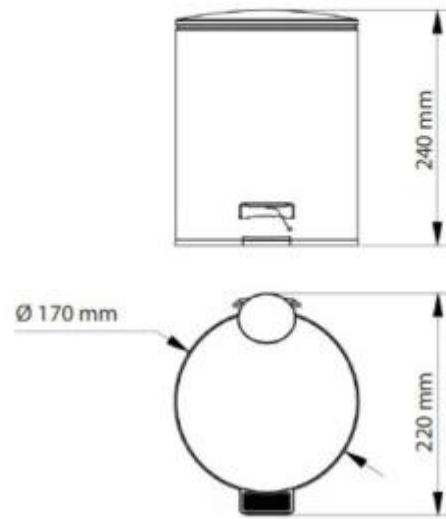

Cestino per bagno camera hotel h438_245

Pattumiera a pedale per bagno camera hotel. Capacità: 3 litri. Colore: nero opaco.

Pattumiera per bagno ideale per hotel, case vacanze, b&b con capacità 3 litri. Il bidoncino è realizzato in acciaio inossidabile, presenta un design semplice ed elegante, pedale e coperchio con chiusura ammortizzata. Cestino interno in plastica con maniglia.

Caratteristiche Tecniche:

- Materiale: acciaio inossidabile
- Pattumiera a pedale
- Chiusura ammortizzata
- Colore: nero opaco
- Capacità: 3 litri
- Cestino interno in plastica
- Peso: 0,75 kg

INFORMAZIONI

- **Finitura Nero**
- **Capacità 3 litri**

Cestino per bagno
camera hotel h438_245

Finitura: Nero
Capacità: 3 litri