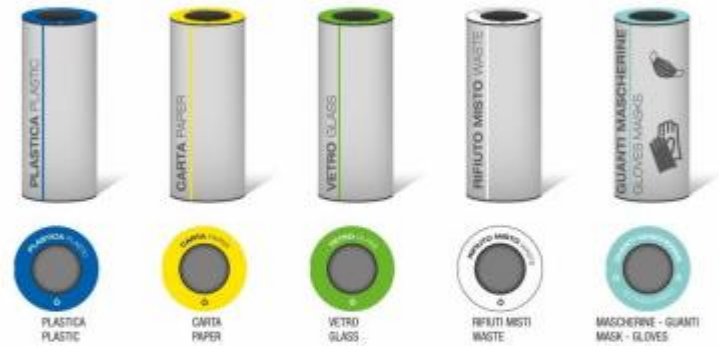

Cestino da interno per raccolta differenziata h612_03

Cestino modulare per la divisione dei rifiuti per uso interno. Dimensioni: Ø 35 x h. 80 cm. Disponibile in diverse colorazioni. Grafica personalizzabile.

Cestino per la raccolta differenziata, predisposto per uso interno. Ideale per stazioni, centri commerciali, università, uffici. Struttura con corpo cilindrico, realizzata in **plastica resistente e rivestito con pellicola adesiva laminata ad alta resistenza, facile da pulire.** Dotato internamente di comodo **reggi sacco**. Caratterizzato da un **design innovativo**, perfetto per arredare qualsiasi ambiente. La **bocca di conferimento è disponibile in varie colorazioni** in base al tipo di rifiuto da gettare. In più la **grafica dell'intero cestino può essere personalizzata** con loghi e immagini su richiesta e previo preventivo.

Caratteristiche tecniche:

- Dimensioni: Ø35 x H80 cm
- Peso: ca. 9 kg
- Materiale corpo: plastica resistente e rivestito con pellicola adesiva laminata ad alta resistenza
- Bocca di conferimento libera
- Capacità: 80 lt
- Munito di reggisacco interno
- Compatibile con sacchi standard 70 x 110 cm (non inclusi nella fornitura)
- Igienico e facilmente pulibile
- Bocca di conferimento disponibile in vari colori in base al tipo di rifiuto
- Svuotamento e cambio sacco veloce grazie alla bocca di conferimento removibile

Cestino da interno per raccolta differenziata h612_03

HOLITY.COM

HOLITY.COM

HOLITY.COM

HOLITY.COM

Cestino da interno per raccolta differenziata h612_03

Capacità: 80 lt

Materiale: materiale plastico