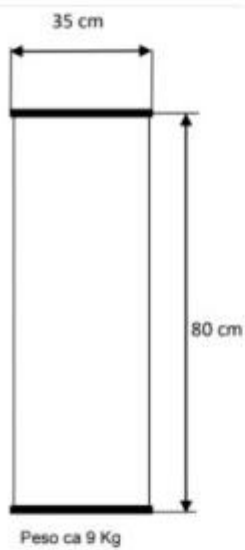

HOLITY.COM

HOLITY.COM

Cestino da interno per raccolta differenziata h612_03

Capacità: 80 lt

Materiale: materiale plastico

Altezza in millimetri: 800 mm

Larghezza in millimetri: 350 mm

Profondità in millimetri: 350 mm