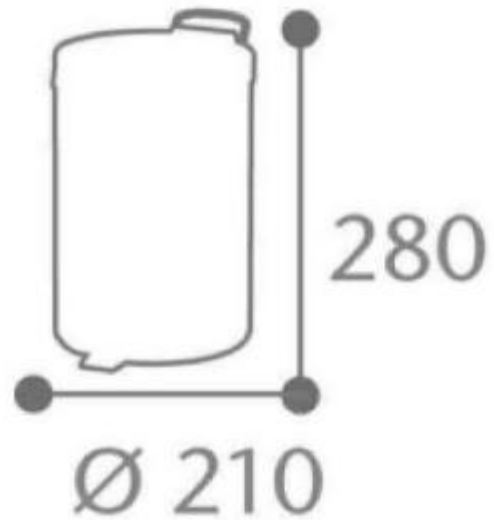

Cestino bagno per camera albergo h86_217

Cestino a pedale per bagno hotel dal colore blu pastello. Capacità: 5 litri. Materiale: acciaio verniciato.

Pattumiera a pedale da bagno, ideale per bar, ristoranti, uffici. Il bidoncino presenta design semplice ed elegante grazie alla sua forma e al colore blu pastello.

Presenta metodo HACCP, un protocollo, un insieme di procedure, volto a prevenire i pericoli di contaminazione alimentare.

Caratteristiche Tecniche:

- Materiale: acciaio verniciato
- Pedale in plastica
- Colore: blu pastello
- Dimensioni: Ø 21 x h. 28 cm
- Peso: 1.20 kg
- Capacità: 5 litri
- Sacco interno in plastica
- Metodo HACCP
- Made in France

INFORMAZIONI

- **Finitura** Blu pastello
- **Capacità** 5 litri

HOLITY.COM

HOLITY.COM

HOLITY.COM

HOLITY.COM

Cestino bagno per camera albergo h86_217

Finitura: Blu pastello

Capacità: 5 litri